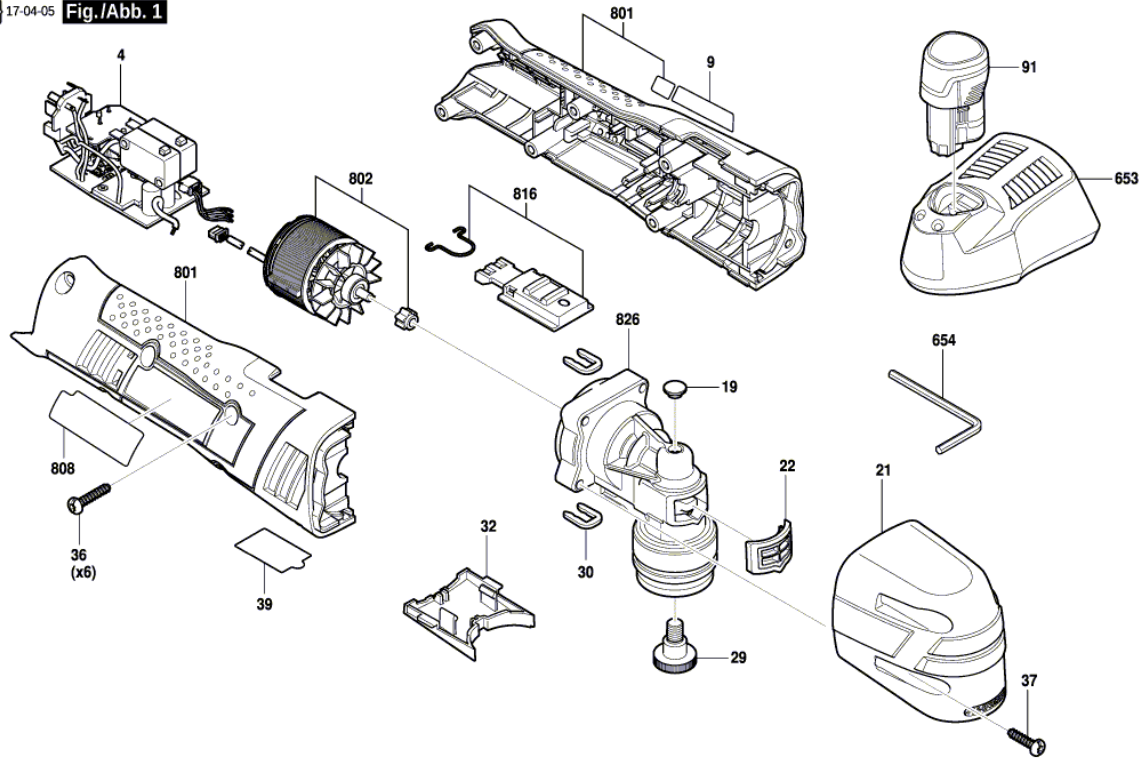

Изображение - модел - E

3 601 HB5 000
Issue |
Stand | 17-04-05 **Fig./Abb. 1**

Списък на резервните части

Артикул	Каталожен номер	Описание	Изображение
4	1 607 233 5D5	СЕТ- КЛЮЧ + ЕЛЕКТРО	1
9	2 609 138 494	ТАБЕЛКА GOP 12V-28	1
19	2 609 170 308	ЗАТВАРЯЩ КАПАК	1
21	2 609 101 760	КАПАЧКА	1
22	2 609 170 083	ЗАТВАРЯЩ КАПАК	1
29	2 609 112 252	ЗАСТОПОРЯВАЩ ВИНТ	1
30	2 609 110 537	КЛИП	1
32	2 609 101 761	ПРЕДПАЗИТЕЛ	1
36	2 603 490 023	TORX-ВИНТ 4x20	1
37	2 603 490 024	TORX-ВИНТ 4x25	1
39	2 609 138 495	ТАБЕЛКА	1
91	1 607 A35 049	БАТЕРИЯ 12V, 2,5Ah, LI GBA	1
91	1 607 A35 0C5	БАТЕРИЯ GBA 12V 2.0Ah Li SCM	1
653	2 607 226 101	ЗАРЯДНО EU GAL 1230 CV 230/12V	1
653	2 607 226 105	ЗАРЯДНО GB GAL 1230 CV 230/12V	1
653	2 607 226 139	КОМПЛЕКТ ЗАРЯДНО У-ВО AUS GAL 1230 CV 240/12V	1
654	2 609 110 831	КЛЮЧ	1
801	1 607 000 CJ5	КОРПУС	1
802	1 607 000 СК9	ЕЛЕКТРОМОТОР	1
808	1 600 A01 2ЕК	ТАБЕЛА	1
816	1 607 000 CJ6	РЕВЕРС	1
826	1 607 000 CLO	СЪЕДИНИТЕЛ	1